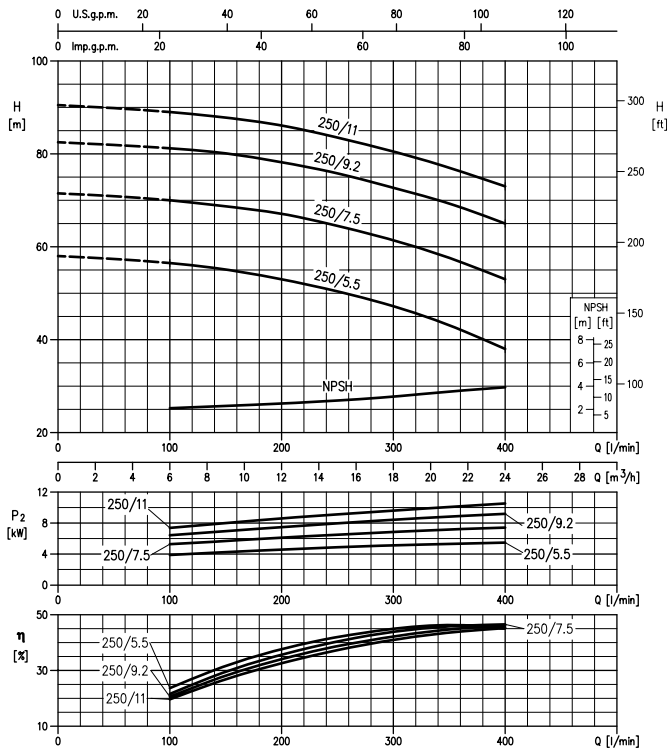

# MD - MMD

Electropompes centrifuges monoblocs en fonte avec roue en fonte

## MD 40-250

2 Pôles

## MD 50-250

2 Pôles

## MMD 65-250

2 Pôles