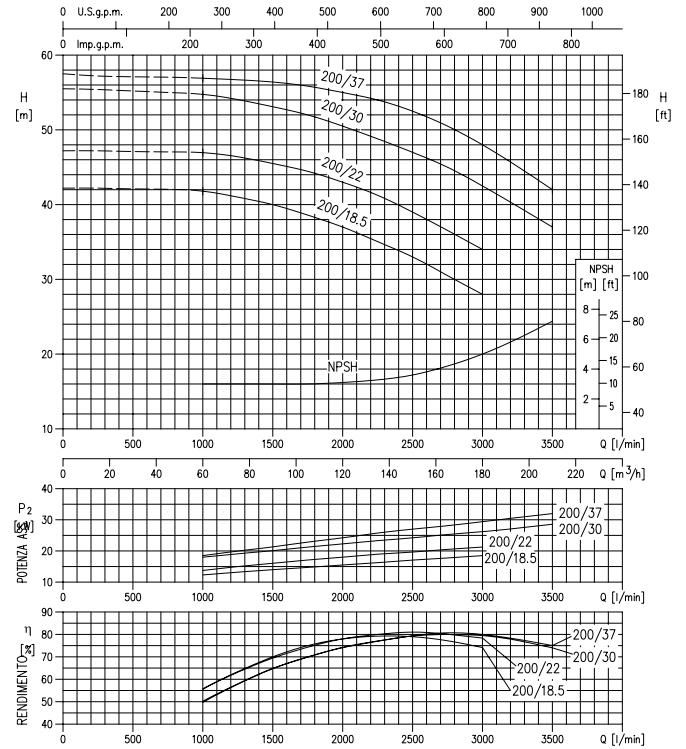

MMD 80-200

2 Pôles